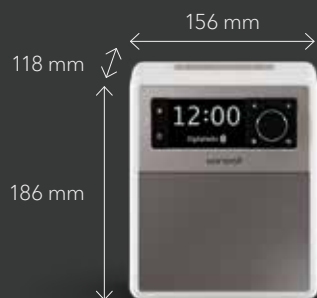

1.600 g

DESIGN

Handgeschliffenes Holzgehäuse mit abgerundeten Ecken und hochwertigem Klavierlack veredelt. Trageschleife aus echtem Leder. Gestaltet und entwickelt in Deutschland.

Erhältlich in den Farben: